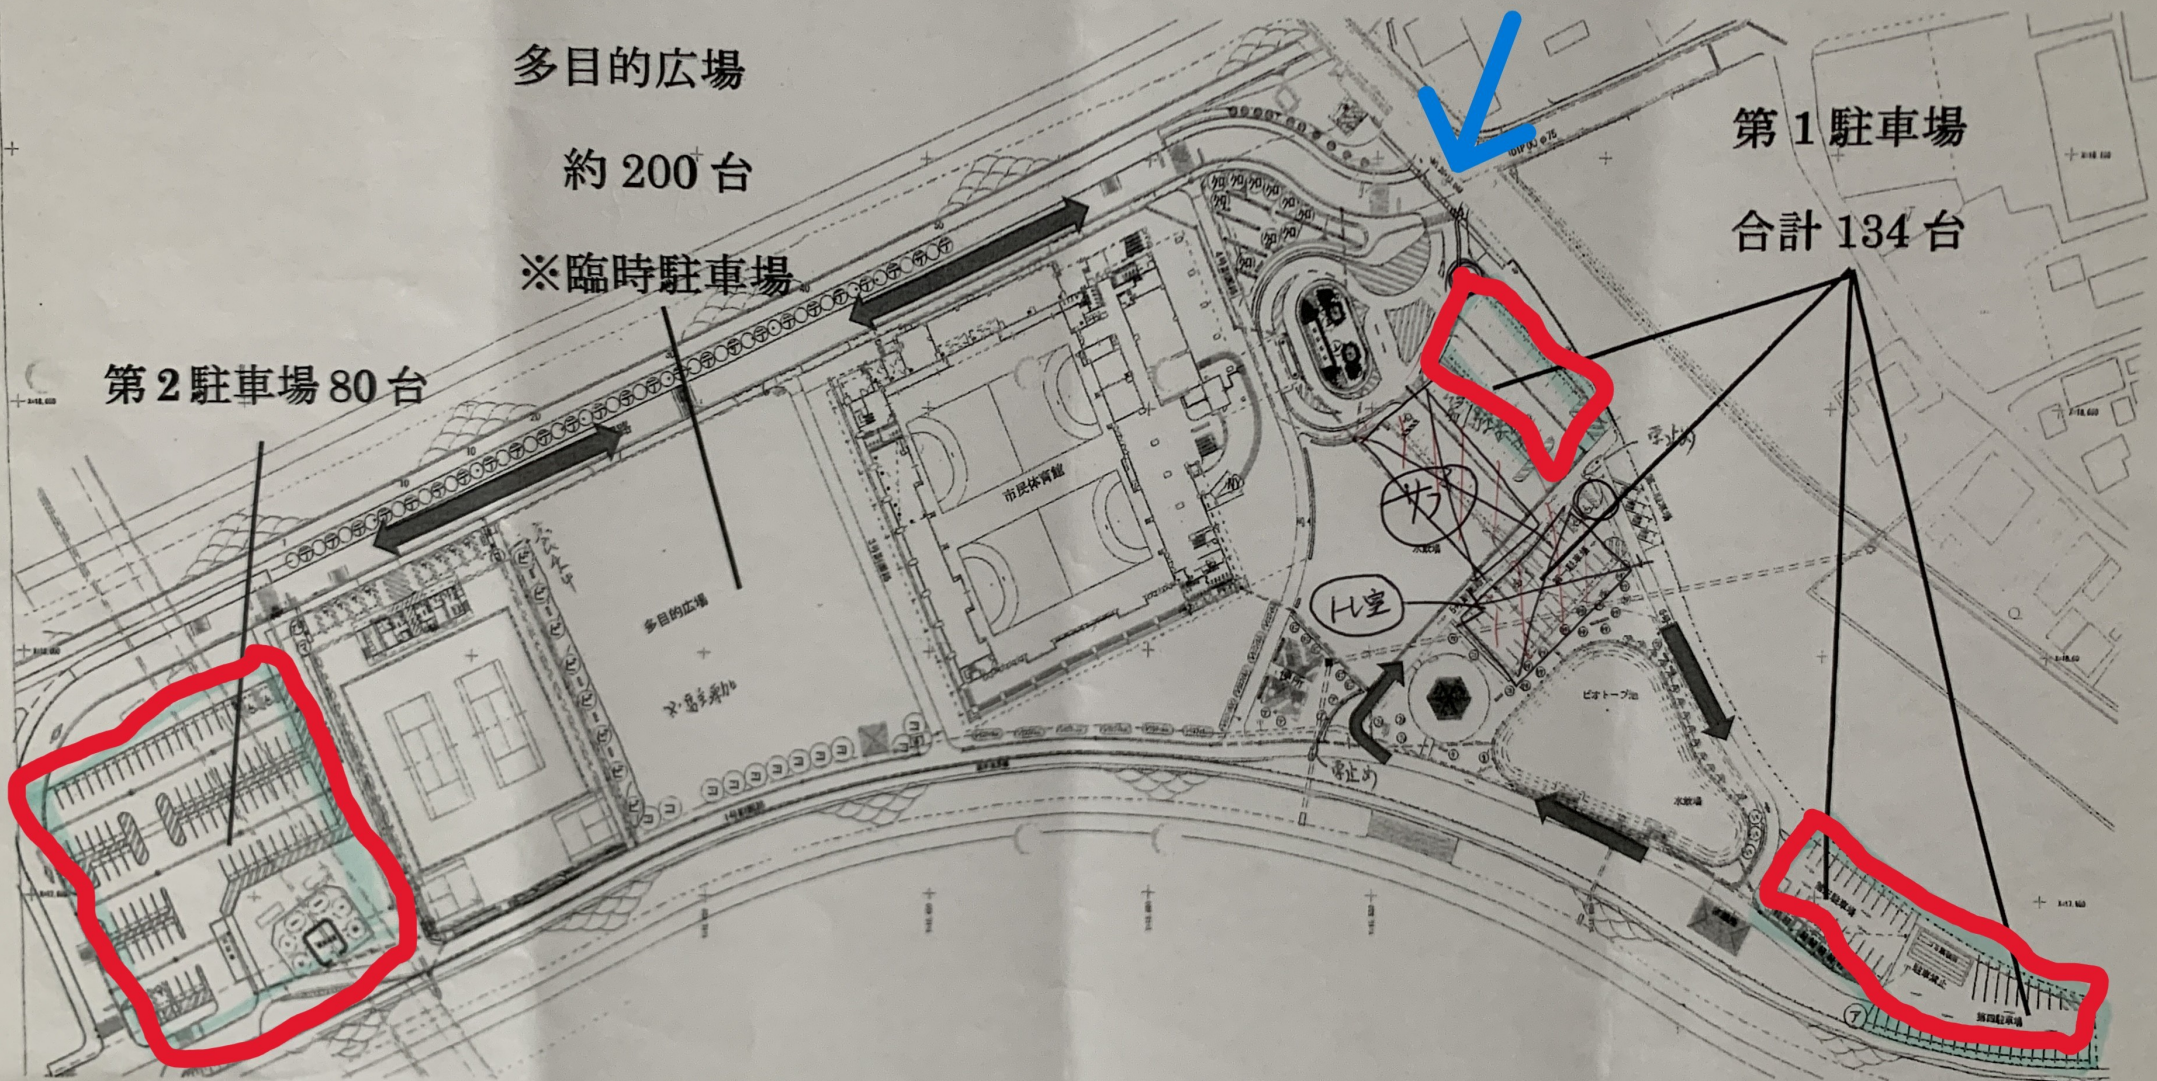

体育館周辺駐車場平面図

入口

多目的広場

約 200 台

※臨時駐車場

第2駐車場 80 台

第1駐車場

合計 134 台

※一方通行  
※進路