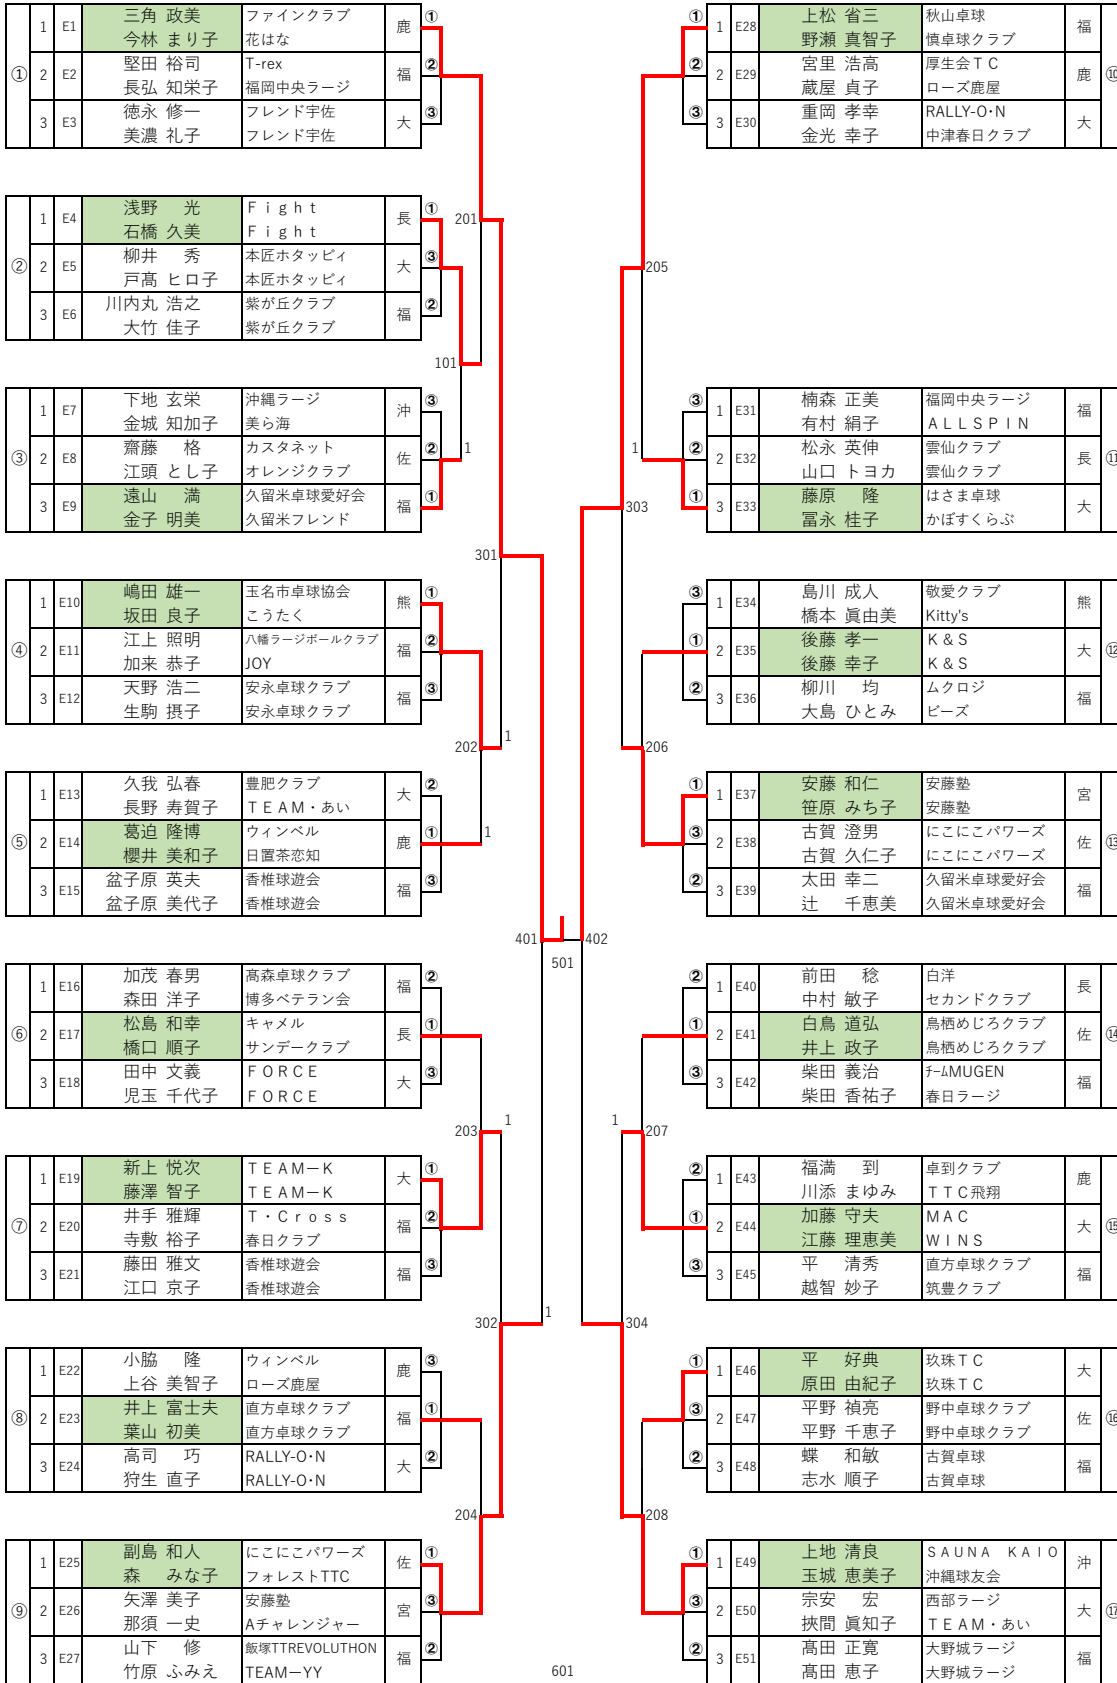

混合ダブルス E 140歳~149歳 NO.1

※試合順序 ①: 2-3, ②: 1-①の敗者, ③: 1-①の勝者

【決勝戦】 鹿児島県 鹿児島県
 田中博幸 (日置茶恋知) ・ 山次睦美 (日置茶恋知) 2対0 三角政美 (ファインクラブ) ・ 今林まり子 (花はな)

混合ダブルスE 140歳~149歳 NO.2

⑱	1	E52	永田 誠一 大塚 清子	安永卓球クラブ 安永卓球クラブ	福	①	209	1	213	1	E76	小宮 守 山下 すみ子	玉名郡卓球協会 熊本EAST	熊	⑳
	2	E53	町田 秀弘 原田 智恵子	佐世保ベテラン会 たんぼぼ会	長	③				2	E77	大下 徹 石上 京子	本匠ホタッピィ 迷球会	大	
	3	E54	宮武 秀二 三浦 陽子	鳥栖めじろクラブ 鳥栖めじろクラブ	佐	②				3	E78	船曳 静行 牛房 かおる	博多いいとも会 44CLUB	福	
⑲	1	E55	黒木 泰成 西村 愛子	紫光クラブ 大塚サクラ	宮	②	305	1	307	1	E79	青木 哲司 木塚 久子	鳥栖クラブ 三日月卓球クラブ	佐	㉑
	2	E56	黒崎 隆志 橋迫 祥子	D・BLACK 佐伯NNT	大	①				2	E80	島添 隆広 楠 幸子	大牟田クラブ 不知火卓球クラブ	福	
	3	E57	松本 和也 岩野 美恵子	香椎球遊会 FINE	福	③				3	E81	副島 幸男 田上 まちよ	佐世保ベテラン会 もえぎ	長	
㉒	1	E58	西田 克治 平河 友子	TFクラブ ローズ鹿屋	鹿	①	210	1	214	1	E82	古川 泰輔 山口 明美	佐世保卓研 若葉クラブ	長	㉒
	2	E59	倉田 祐司 豊田 恵美子	水俣市卓球協会 林田卓球	熊	②				2	E83	金丸 忠夫 川田 月子	紫光クラブ のぎく	宮	
	3	E60	樋口 幸士 船津 加代子	西部ラーズ TEAM・あい	大	③				3	E84	砥上 隆興 今山 美子	ムクロジ カメラ	福	
㉓	1	E61	牧野 金生 津々良 富子	RALLY-O-N RALLY-O-N	大	①	403	1	404	1	E85	田中 博幸 山次 睦美	日置茶恋知 日置茶恋知	鹿	㉓
	2	E62	嘉数 陽二 折田 久子	松田クラブ 沖繩球友会	沖	②				2	E86	重松 眞三起 森川 洋子	安永卓球クラブ 安永卓球クラブ	福	
	3	E63	佐藤 信之 矢野 幸枝	小郡クラブ 博多いいとも会	福	③				3	E87	船津 孝實 原田 美智子	フレッシュ川崎 K&S	大	
㉔	1	E64	畑瀬 彰 今村 ますみ	カスタネット カスタネット	佐	①	211	1	215	1	E88	浦丸 和喜 翁 淑美	博多ベテラン会 久留米フレンド	福	㉔
	2	E65	三原 信行 佐藤 洋美	本匠ホタッピィ かぼすくらぶ	大	②				2	E89	小元 忠司 前田 良子	ベガサス ピオラ	鹿	
	3	E66	橋本 秀雄 橋本 真弓	春日ラーズ 春日ラーズ	福	③				3	E90	古賀 一彦 古賀 美恵子	三瀬WORLD 三瀬LADIES	福	
㉕	1	E67	梅本 秀明 野口 みさ代	ESTグループ ESTグループ	長	①	306	1	308	1	E91	豊里 勝 島袋 京美	松田クラブ トーマズエンジェル	沖	㉕
	2	E68	吉田 勝之 山田 久美香	秋山卓球 Alba	福	②				2	E92	鈴木 廣治 中山 和美	TEAM・あい TEAM・あい	大	
	3	E69	森 恒信 福満 敦子	卓球クラブ 卓球クラブ	鹿	③				3	E93	中山 賢一郎 川添 潤子	春日ラーズ 大野城ラーズ	福	
㉖	1	E70	栗原 隆哉 田中 理恵子	チームMUGEN 福岡アルファ	福	②	212	1	216	1	E94	藤田 敏彦 佐藤 喜美子	カスタネット にこにこパワーズ	佐	㉖
	2	E71	小野 貞夫 後藤 和子	県南ラーズ ルビナス	大	①				2	E95	衛守 正明 松元 絹代	始良卓友 桜ヶ丘若葉	鹿	
	3	E72	豊福 幹雄 豊福 悦子	久留米卓球愛好会 久留米卓球愛好会	福	③				3	E96	坂本 善行 平松 美智子	福岡卓球クラブ 福岡中央ラーズ	福	
㉗	1	E73	松尾 和博 吉松 彰子	TEAM・あい TEAM・あい	大	②	212	1	216	1	E97	熊部 祐二 谷本 綾子	ESTグループ ESTグループ	長	㉗
	2	E74	盛 正明 浦上 順子	出水クラブ 出水クラブ	鹿	①				2	E98	二石 俊生 由布 律子	和白新町TC 香椎球遊会	福	
	3	E75	近藤 清二 徳永 道子	福岡中央ラーズ 福岡中央ラーズ	福	③				3	E99	狩生 景基 小山 幸子	FORCE FORCE	大	