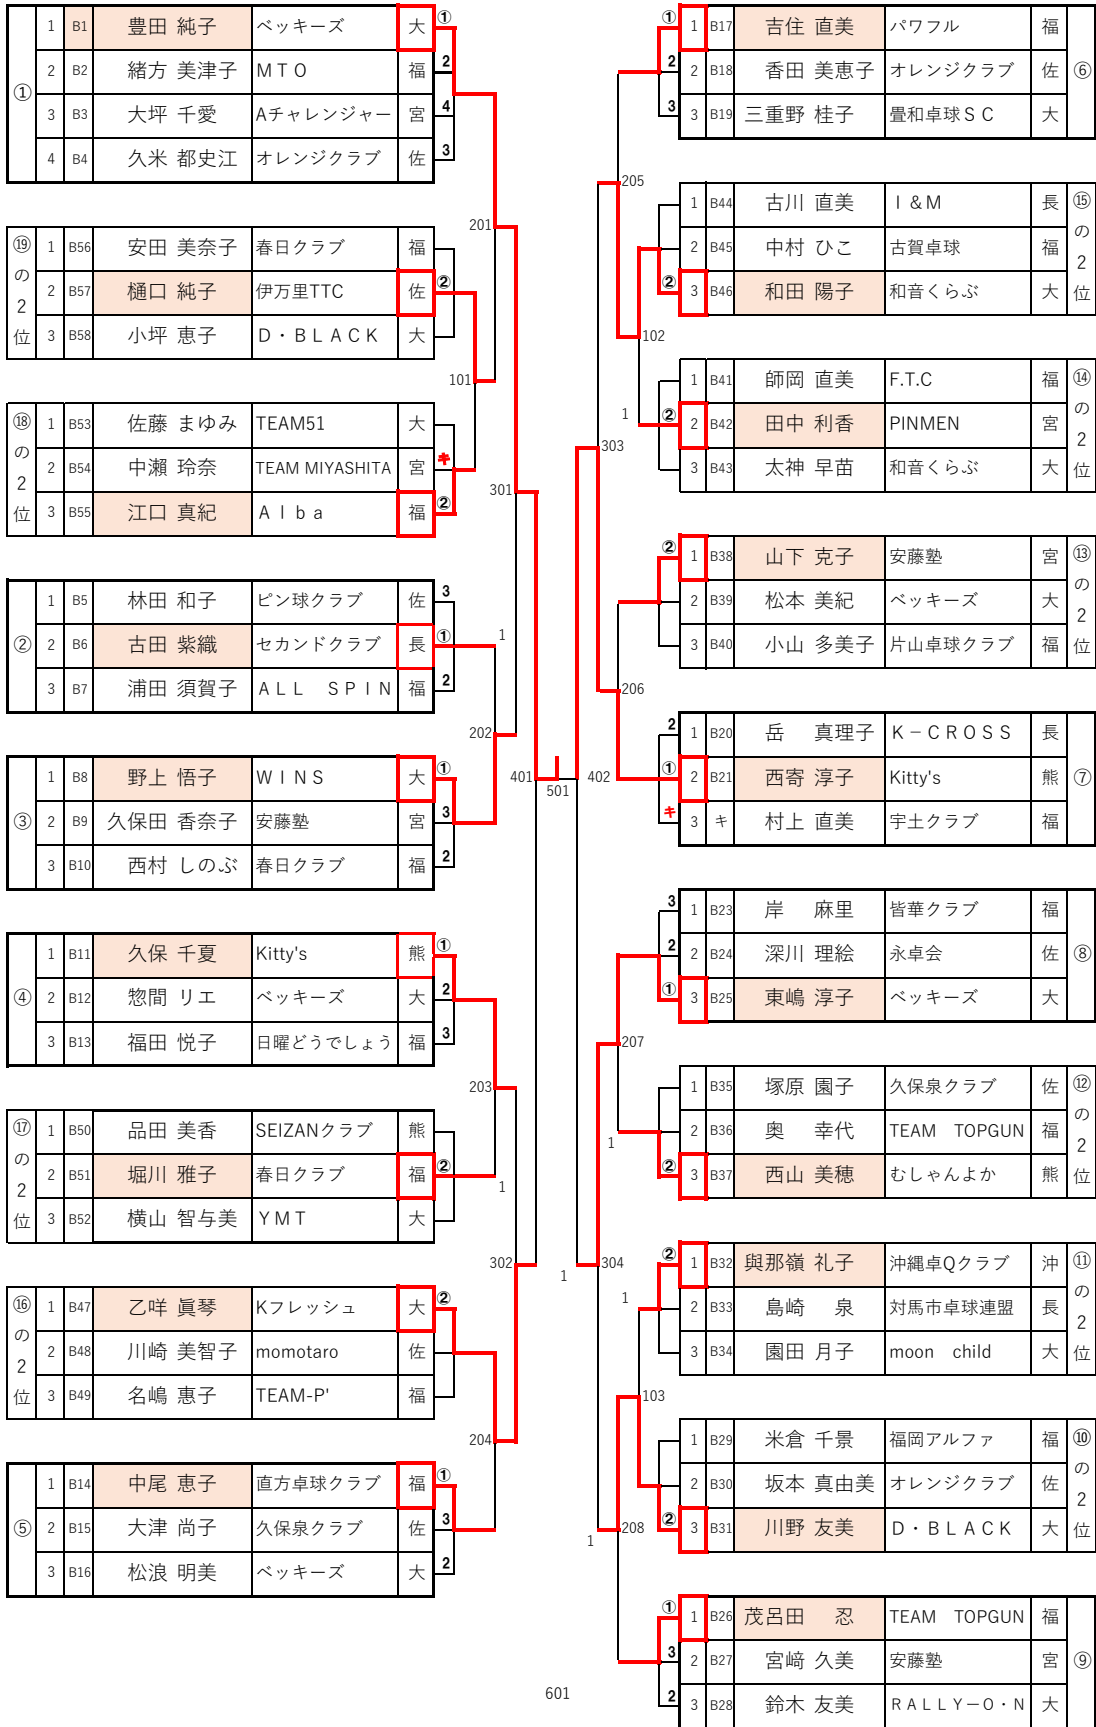

女子シングルスB 50歳～59歳 No.1

【1・2位】 ※試合順序 ①：2-3, ②：1-①の敗者, ③：1-①の勝者

※試合順序 ①：1-4, ②：2-3, ③：1-3, ④：2-4, ⑤：1-2, ⑥：3-4

【決勝戦】

熊本県 品田 美香 (SEIZANクラブ) 2 対 0

大分県 豊田 純子 (ベッキーズ)

女子シングルスB 50歳～59歳 No 2

【1・2位】

※試合順序 ①: 2-3, ②: 1-①の敗者, ③: 1-①の勝者

※試合順序 ①: 1-4, ②: 2-3, ③: 1-3, ④: 2-4, ⑤: 1-2, ⑥: 3-4

⑩	1	B29	米倉 千景	福岡アルファ	福	①
	2	B30	坂本 真由美	オレンジクラブ	佐	3
	3	B31	川野 友美	D・BLACK	大	2
⑨ の 2 位	1	B26	茂呂田 忍	TEAM TOPGUN	福	209
	2	B27	宮崎 久美	安藤塾	宮	1
	3	B28	鈴木 友美	RALLY-O-N	大	2
⑧ の 2 位	1	B23	岸 麻里	皆華クラブ	福	104
	2	B24	深川 理絵	永卓会	佐	2
	3	B25	東嶋 淳子	ベッキーズ	大	305
⑪	1	B32	與那嶺 礼子	沖縄卓Qクラブ	沖	2
	2	B33	島崎 泉	対馬市卓球連盟	長	3
	3	B34	園田 月子	moon child	大	①
⑫	1	B35	塚原 園子	久保泉クラブ	佐	3
	2	B36	奥 幸代	TEAM TOPGUN	福	①
	3	B37	西山 美穂	むしゃんよか	熊	2
⑬	1	B38	山下 克子	安藤塾	宮	2
	2	B39	松本 美紀	ベッキーズ	大	3
	3	B40	小山 多美子	片山卓球クラブ	福	①
⑦ の 2 位	1	B20	岳 真理子	K-CROSS	長	2
	2	B21	西寄 淳子	Kitty's	熊	キ
	3	キ	村上 直美	宇土クラブ	福	キ
⑥ の 2 位	1	B17	吉住 直美	パワフル	福	306
	2	B18	香田 美恵子	オレンジクラブ	佐	2
	3	B19	三重野 桂子	豊和卓球SC	大	1
⑤ の 2 位	1	B17	中尾 恵子	直方卓球クラブ	福	105
	2	B18	大津 尚子	久保泉クラブ	佐	1
	3	B19	松浪 明美	ベッキーズ	大	2
⑭	1	B41	師岡 直美	F.T.C	福	①
	2	B42	田中 利香	PINMEN	宮	2
	3	B43	太神 早苗	和音くらぶ	大	3
①	1	B44	古川 直美	I & M	長	213
	2	B45	中村 ひこ	古賀卓球	福	⑤
	3	B46	和田 陽子	和音くらぶ	大	2
④ の 2 位	1	B14	久保 千夏	Kitty's	熊	④
	2	B15	惣間 リエ	ベッキーズ	大	2
	3	B16	福田 悦子	日曜どうでしょう	福	2
③ の 2 位	1	B11	野上 悟子	WINS	大	③
	2	B12	久保田 香奈子	安藤塾	宮	2
	3	B13	西村 しのぶ	春日クラブ	福	2
② の 2 位	1	B47	乙咩 眞琴	Kフレッシュ	大	214
	2	B48	川崎 美智子	momotaro	佐	⑤
	3	B49	名嶋 恵子	TEAM-P'	福	3
① の 2 位	1	B50	品田 美香	SEIZANクラブ	熊	①
	2	B51	堀川 雅子	春日クラブ	福	⑦
	3	B52	横山 智与美	YMT	大	3
① の 2 位	1	B53	佐藤 まゆみ	TEAM51	大	215
	2	B54	中瀬 玲奈	TEAM MIYASHITA	宮	⑧
	3	B55	江口 真紀	Alba	福	2
② の 2 位	1	B5	林田 和子	ピン球クラブ	佐	②
	2	B6	古田 紫織	セカンドクラブ	長	308
	3	B7	浦田 須賀子	ALL SPIN	福	2
① の 2 位	1	B1	豊田 純子	ベッキーズ	大	①
	2	B2	緒方 美津子	MTO	福	2
	3	B3	大坪 千愛	Aチャレンジャー	宮	216
	4	B4	久米 都史江	オレンジクラブ	佐	2
① の 2 位	1	B56	安田 美奈子	春日クラブ	福	①
	2	B57	樋口 純子	伊万里TTC	佐	⑨
	3	B58	小坪 恵子	D・BLACK	大	3