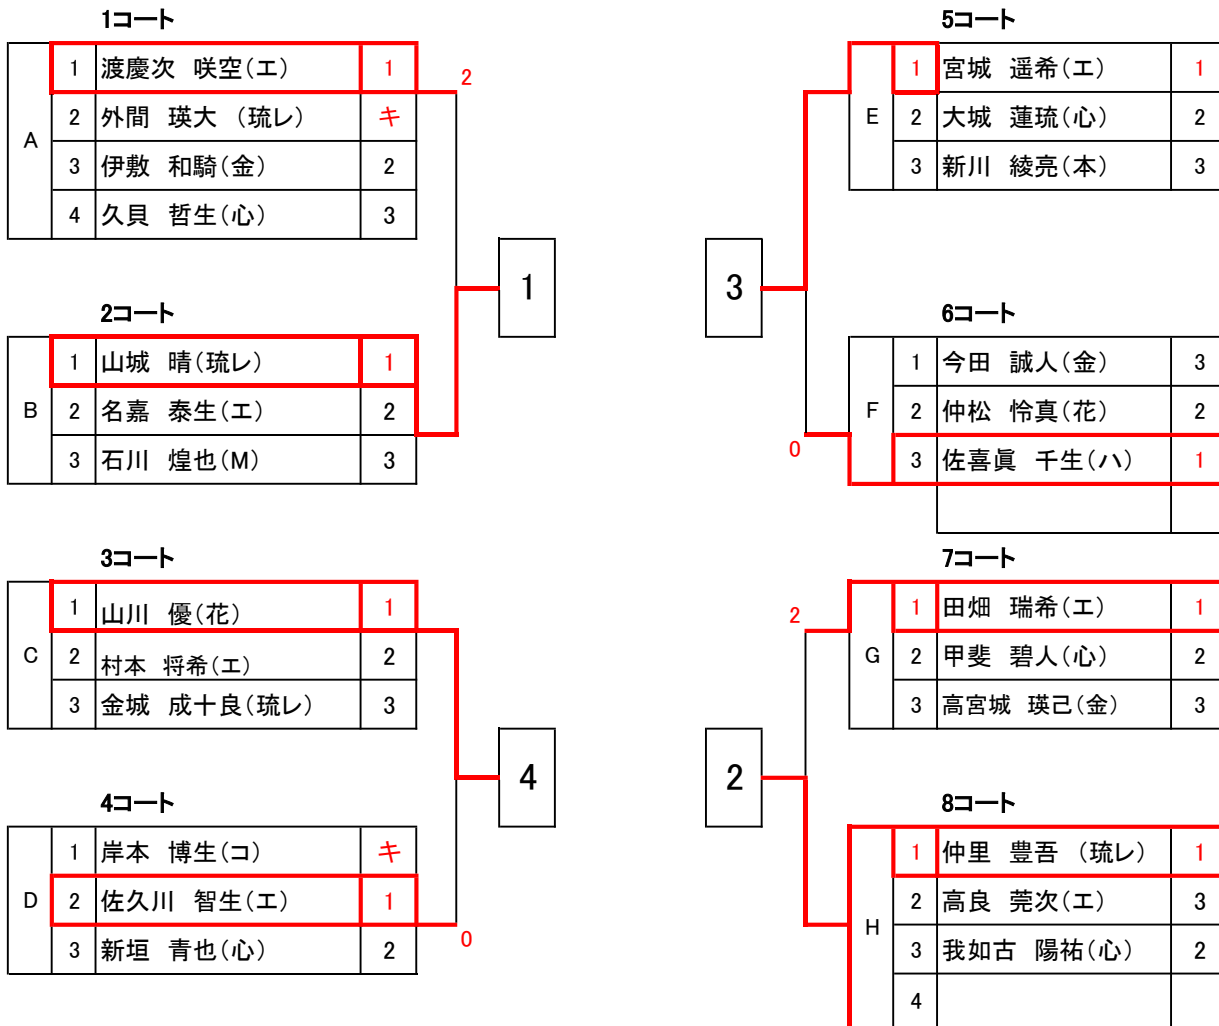

# 全農杯 2022年度全日本卓球選手権大会(ホープス・カブ・バンビの部)県予選

## 男子ホープスの部

## 決勝リーグ

	名 前	山城 晴(琉レ)	仲里 豊吾(琉レ)	宮城 遥希(エ)	山川 優(花)	勝敗	得点	順位
1	山城 晴(琉レ)	-	3-2	3-2	0-3	1-2	4	3
2	仲里 豊吾(琉レ)	2-3	-	2-3	1-3	0-3	3	4
3	宮城 遥希(エ)	3-2	3-2	-	1-3	2-1	5	2
4	山川 優(花)	3-0	3-1	3-1	-	3-0	6	1