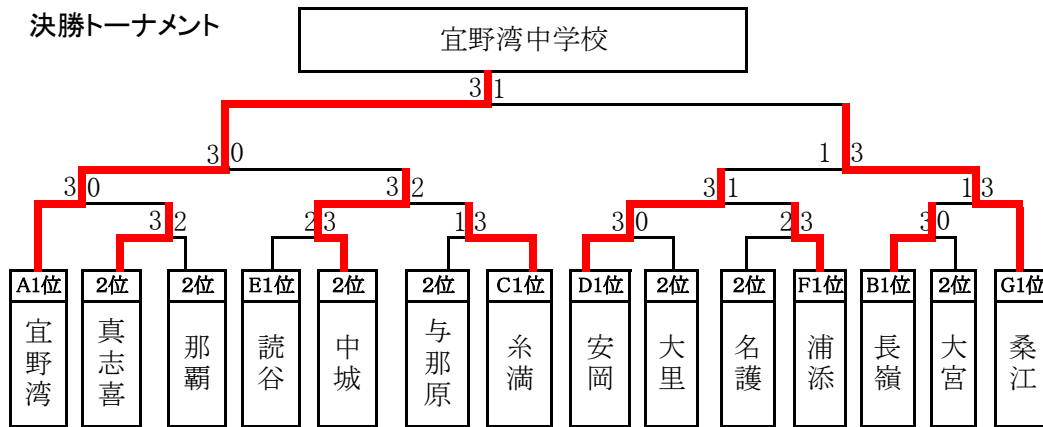

2. 決勝トーナメント

3. 予選リーグ

Aブロック	宜野湾	宮里	大宮	順位
宜野湾	-	③-0	③-0	1
宮里	0-3	-	2-3	3
大宮	0-3	③-2	-	2

Dブロック	安岡	仲西	中城	順位
安岡	-	③-0	③-1	1
仲西	0-3	-	0-3	3
中城	1-3	③-0	-	2

Bブロック	与那原	長嶺	金武	嘉数	順位
与那原	-	1-3	③-0	③-0	2
長嶺	③-1	-	③-1	③-0	1
金武	0-3	1-3	-	③-0	3
嘉数	0-3	0-3	0-3	-	4

Eブロック	大里	西原東	読谷	×	順位
大里	-	③-1	1-3		2
西原東	1-3	-	③-2		3
読谷	③-1	2-3	-		1
×				-	

Cブロック	糸満	名護	伊波	順位
糸満	-	③-2	③-1	1
名護	2-3	-	③-1	2
伊波	1-3	1-3	-	3

Fブロック	浦添	那覇	北中城	本部	順位
浦添	-	③-0	③-0	③-0	1
那覇	0-3	-	③-0	③-0	2
北中城	0-3	0-3	-	③-0	3
本部	0-3	0-3	0-3	-	4

各リーグ1位は、決勝トーナメントの  
所定の場所に入る。  
2位は、くじを引く

Gブロック	桑江	真志喜	東風平	順位
桑江	-	③-0	③-0	1
真志喜	0-3	-	③-1	2
東風平	0-3	1-3	-	3