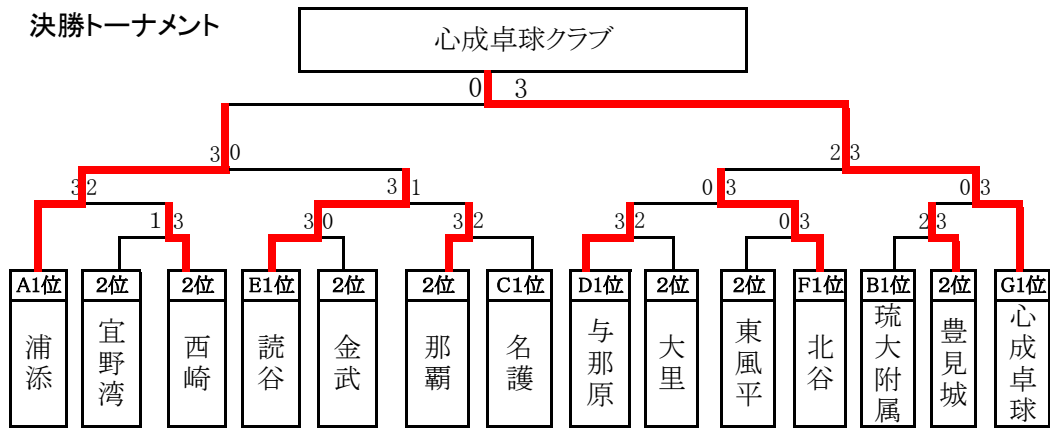

2. 決勝トーナメント

3. 予選リーグ

Aブロック	浦添	長嶺	大里	順位
浦添	-	③-0	③-0	1
長嶺	0-3	-	0-3	3
大里	0-3	③-0	-	2

Dブロック	与那原	宜野湾	真志喜	順位
与那原	-	③-1	③-2	1
宜野湾	1-3	-	③-2	2
真志喜	2-3	2-3	-	3

Bブロック	琉大附属	金武	本部	宮里	順位
琉大附属	-	③-0	③-1	③-0	1
金武	0-3	-	③-1	③-0	2
本部	1-3	1-3	-	③-0	3
宮里	0-3	0-3	0-3	-	4

Eブロック	読谷	糸満	東風平	順位
読谷	-	③-0	③-0	1
糸満	0-3	-	1-3	3
東風平	0-3	③-1	-	2

Cブロック	名護	大宮	豊見城	順位
名護	-	③-0	③-0	1
大宮	0-3	-	1-3	3
豊見城	0-3	③-1	-	2

Fブロック	北谷	西崎	沖縄東	順位
北谷	-	③-2	③-0	1
西崎	2-3	-	③-1	2
沖縄東	0-3	1-3	-	3

各リーグ1位は、決勝トーナメントの
所定の場所に入る。
2位は、くじを引く