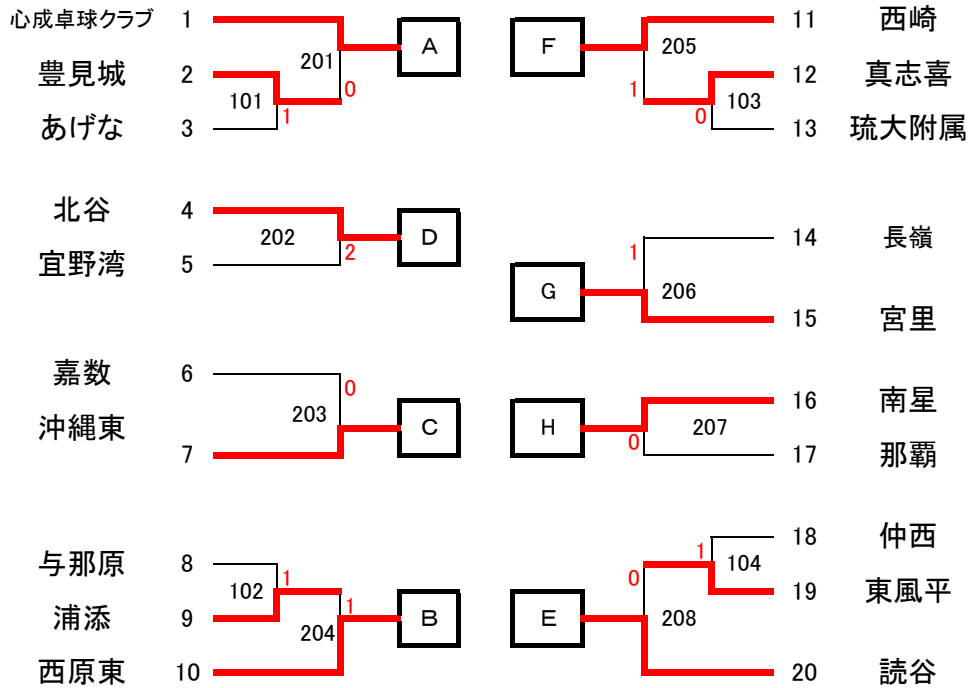

第24回全九州卓球選手権大会(中学の部)県予選

令和5年11月11日・12日 うるま市石川体育館

女子団体の部

女子 ベスト8 リーグ戦

A~D ①パート	A 心成卓球	B 西原東	C 沖縄東	D 北谷	勝敗	順位
A 心成卓球		○ 3-2	○ 3-1	○ 3-2	3-0	1
B 西原東	× 2-3		○ 3-0	○ 3-1	2-1	2
C 沖縄東	× 1-3	× 0-3		× 0-3	0-3	4
D 北谷	× 2-3	× 1-3	○ 3-0		1-2	3

※試合の進め方
①A-D・B-C
②A-C・B-D
③A-B・C-D

E~H ②パート	E 読谷	F 西崎	G 宮里	H 南星	勝敗	順位
E 読谷		× 2-3	○ 3-1	○ 3-0	2-1	2
F 西崎	○ 3-2		○ 3-2	○ 3-1	3-0	1
G 宮里	× 1-3	× 2-3		○ 3-1	1-2	3
H 南星	× 0-3	× 1-3	× 1-3		0-3	4

※試合の進め方
①E-H・F-G
②E-G・F-H
③E-F・G-H