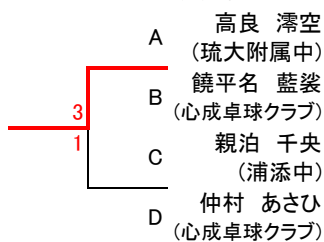

女子シングルス ベスト16 リーグ戦

第25回全九州卓球選手権大会(中学生の部)県予選

※試合の進め方 ① 1-4・2-3 ② 1-3・2-4 ③ 1-2・3-4

(1) Aブロック		1	2	3	4	勝 敗	順位
		高良 滯空	赤嶺 紅海	親川 奈未	儀間 汐璃		
1	高良 滯空 (琉大附属中)		○ 3-0	○ 3-0	○ 3-0	3-0	1
2	赤嶺 紅海 (浦添中)	× 0-3		○ 3-1	× 1-3	1-2	3
3	親川 奈未 (金武卓球道場)	× 0-3	× 1-3		× 1-3	0-3	4
4	儀間 汐璃 (心成卓球クラブ)	× 0-3	○ 3-1	○ 3-1		2-1	2

(2) Bブロック		1	2	3	4	勝 敗	順位
		饒平名 藍裳	上地 志奈	吉田 きら	新垣 美侑		
1	饒平名 藍裳 (心成卓球クラブ)		○ 3-0	○ 3-0	○ 3-0	3-0	1
2	上地 志奈 (名護中)	× 0-3		× 0-3	○ 3-1	1-2	3
3	吉田 きら (琉球レオフォルテJr)	× 0-3	○ 3-0		○ 3-0	2-1	2
4	新垣 美侑 (北谷中)	× 0-3	× 1-3	× 0-3		0-3	4

(3) Cブロック		1	2	3	4	勝 敗	順位
		親泊 千央	上江洲 優花	銘苺 笑美葵	井上 湖々		
1	親泊 千央 (浦添中)		○ 3-0	○ 3-0	○ 3-0	3-0	1
2	上江洲 優花 (宮里中)	× 0-3		× 0-3	× 2-3	0-3	4
3	銘苺 笑美葵 (花木卓球クラブ)	× 0-3	○ 3-0		○ 3-0	2-1	2
4	井上 湖々 (那覇中)	× 0-3	○ 3-2	× 0-3		1-2	3

(4) Dブロック		1	2	3	4	勝 敗	順位
		仲村 あさひ	宮城 麻綾	眞喜志 そよか	比嘉 海那		
1	仲村 あさひ (心成卓球クラブ)		○ 3-2	○ 3-1	○ 3-0	3-0	1
2	宮城 麻綾 (北谷中)	× 2-3		○ 3-0	○ 3-2	2-1	2
3	眞喜志 そよか (浦添中)	× 1-3	× 0-3		○ 3-2	1-2	3
4	比嘉 海那 (浦添中)	× 0-3	× 2-3	× 2-3		0-3	4

1~4位 決定戦