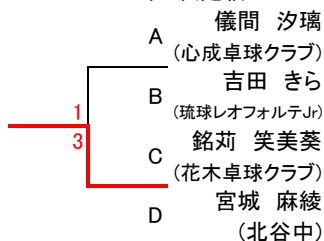

5~8位 決定戦

最終結果

1位	饒平名 藍裳 (心成卓球クラブ)
2位	親泊 千央 (浦添中)
3位	高良 滯空 (琉大附属中)
4位	仲村 あさひ (心成卓球クラブ)
5位	吉田 きら (琉球レオフォルテJr)
6位	銘苺 笑美葵 (花木卓球クラブ)
7位	宮城 麻綾 (北谷中)
8位	儀間 汐璃 (心成卓球クラブ)