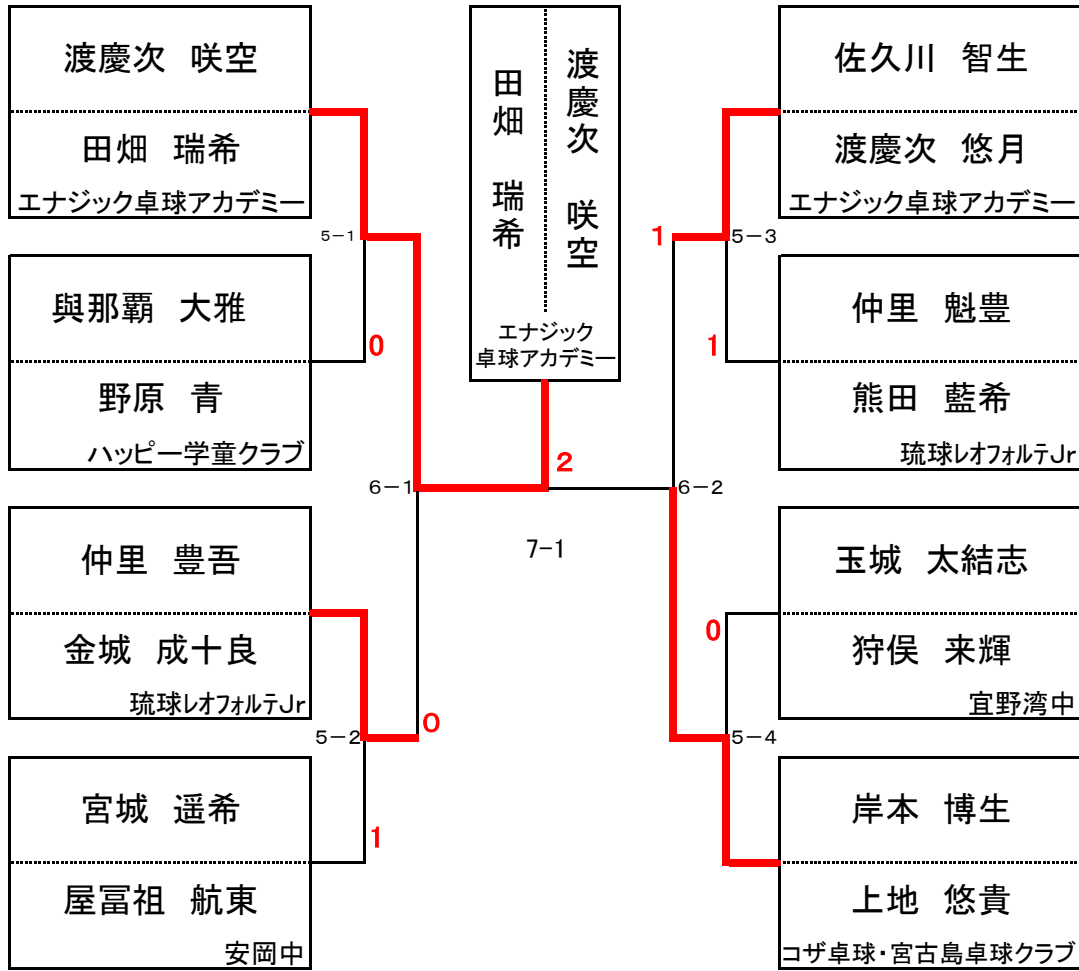

# 男子ダブルスベスト8

令和6年度 全日本卓球選手権大会(カデットの部)県予選

令和6年7月30日(火)～31日(水) 那覇市民体育館

## 決勝

渡慶次 咲空  
田畑 瑞希

7	-	⑪
⑪	-	7
7	-	⑪
⑪	-	7
3		2

岸本 博生  
上地 悠貴