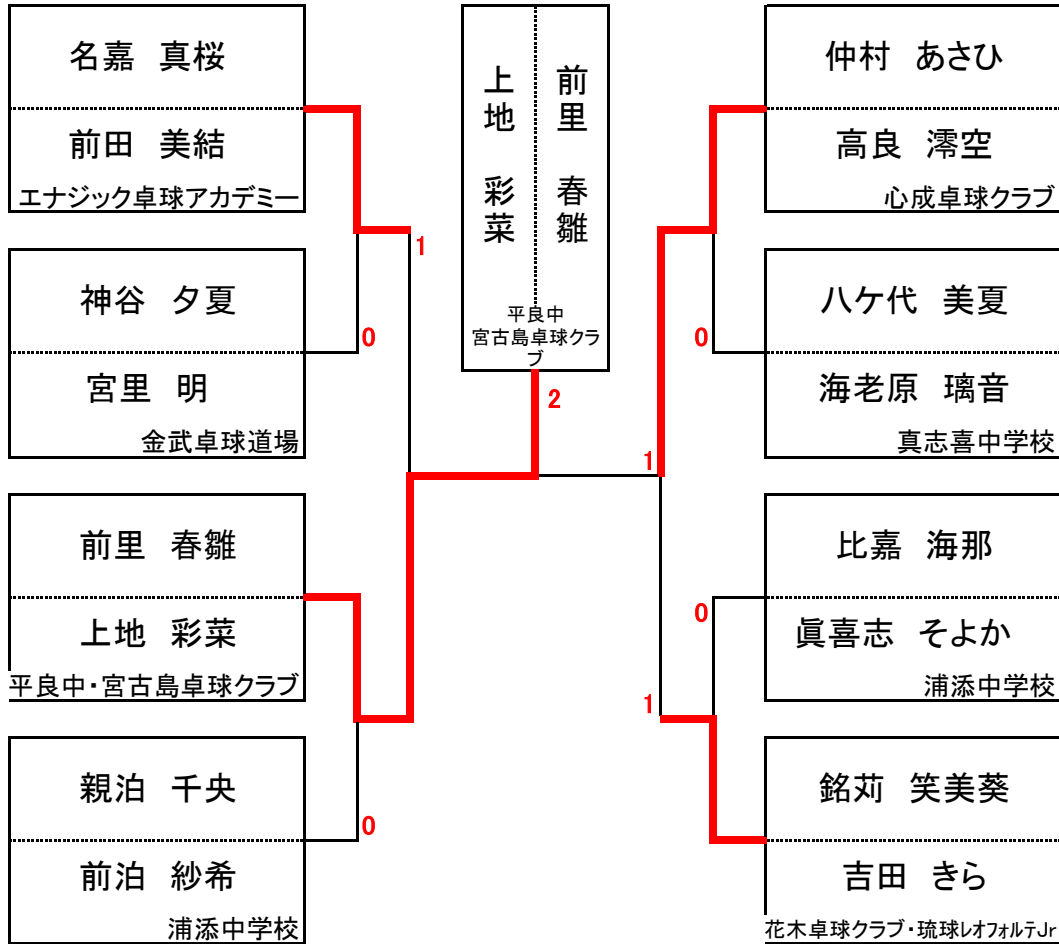

女子ダブルスベスト8

令和6年度 全日本卓球選手権大会(カデットの部)県予選

令和6年7月30日(火)～31日(水) 那覇市民体育館

準決勝

名嘉 真桜
前田 美結
エナジック卓球アカデミー

8	—	11
13	—	15
11	—	7
6	—	11
—	—	—

前里 春雛
上地 彩菜
平良中・宮古島卓球クラブ

銘苺 笑美葵
吉田 きら
花木卓球クラブ・琉球レオフォルテJr