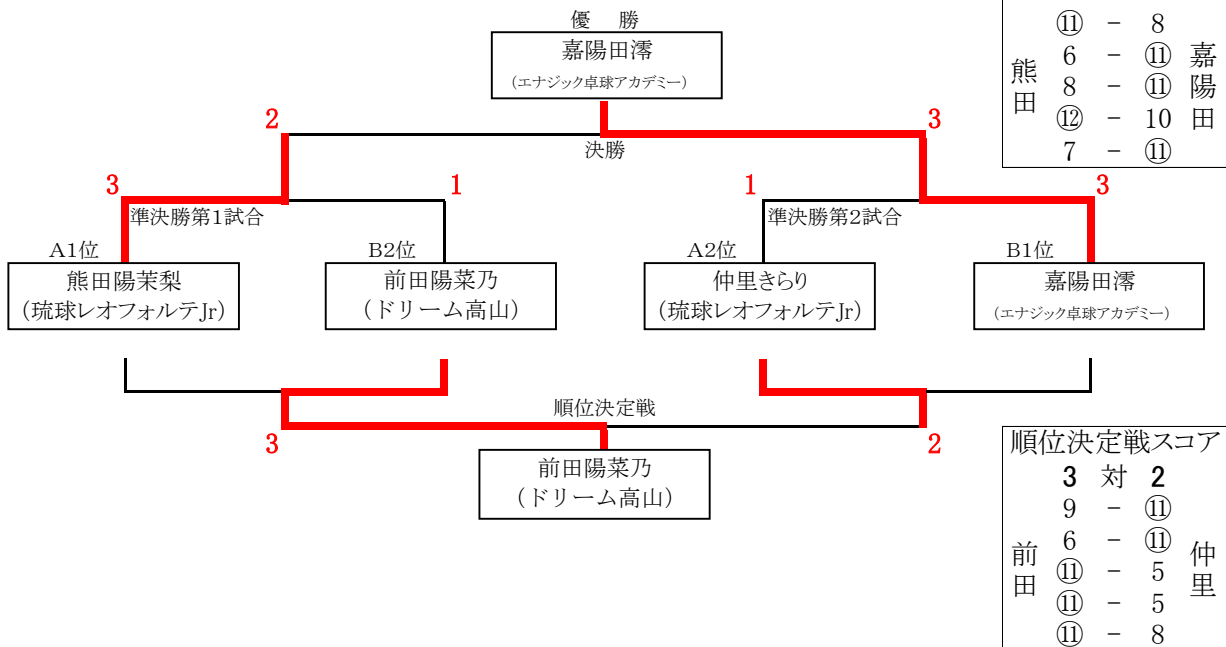

大会名：第6回九州中学選抜卓球大会選考会（個人の部）
期 日：令和3年2月28日（日）
会 場：県総合運動公園体育館

女子シングルス(ベスト8リーグ)

※ブロック内に同じ学校の選手がいる場合は、同校対決から行う。

Aブロック		1 熊田陽茉梨 琉球レオフォルテJr	2 砂川藍衣 平 良 中	3 仲里きらり 琉球レオフォルテJr	4 仲里愛心 南風原 HSC	勝 敗	勝 率	順 位
1	熊田陽茉梨 琉球レオフォルテJr		3-0 ○	3-0 ○	3-0 ○	3勝 0敗	/	1
2	砂川藍衣 平 良 中	0-3 ×		0-3 ×	3-0 ○	1勝 2敗	/	3
3	仲里きらり 琉球レオフォルテJr	0-3 ×	3-0 ○		3-1 ○	2勝 1敗	/	2
4	仲里愛心 南風原 HSC	0-3 ×	0-3 ×	1-3 ×		0勝 3敗	/	4

Bブロック		1 嘉陽田 澪 エナジック卓球アカデミー	2 新井天俣 琉球レオフォルテJr	3 前田陽菜乃 ドリーム高山	4 上原南羽 高 嶺 中	勝 敗	勝 率	順 位
1	嘉陽田 澪 エナジック卓球アカデミー		3-0 ○	3-1 ○	3-0 ○	3勝 0敗	/	1
2	新井天俣 琉球レオフォルテJr	0-3 ×		1-3 ×	3-1 ○	1勝 2敗	/	3
3	前田陽菜乃 ドリーム高山	1-3 ×	3-1 ○		3-1 ○	2勝 1敗	/	2
4	上原南羽 高 嶺 中	0-3 ×	1-3 ×	1-3 ×		0勝 3敗	/	4

女子シングルス(決勝トーナメント)

決勝戦スコア

2	対	3
⑪	-	8
6	-	⑪
8	-	⑪
⑫	-	10
7	-	⑪

熊田 嘉陽田

順位決定戦スコア

3	対	2
9	-	⑪
6	-	⑪
⑪	-	5
⑪	-	5
⑪	-	8

前田 仲里