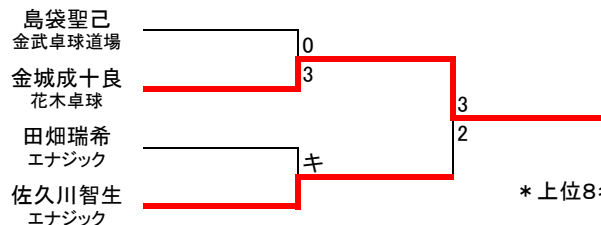

5～8位 決定戦

1. 5 金城成十良
   花木卓球
2. 6 佐久川智生
   エナジック
3. 7 島袋聖己
   金武卓球道場
4. 8 田畑瑞希
   エナジック

* 上位8名は九州大会(福岡県)へ派遣