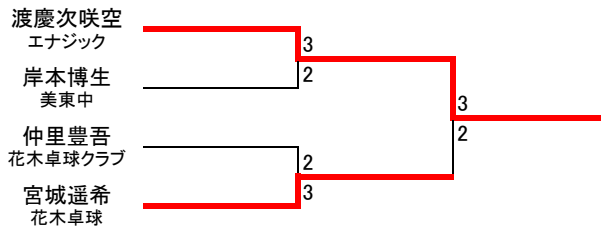

男子シングルス ベスト16 リーグ戦

第25回全九州卓球選手権大会(中学生の部)県予選

※試合の進め方 ① 1-4・2-3 ② 1-3・2-4 ③ 1-2・3-4

(1)・(2) (Aブロック)		1	2	3	4	勝敗	順位
		渡慶次 咲空	幸地 悠真	大嶺 保人	島袋 聖己		
1	渡慶次 咲空 (エナジック卓球アカデミー)		○ 3-0	○ 3-0	○ 3-0	3-0	1
2	幸地 悠真 (浦添中)	× 0-3		○ 3-0	× 2-3	1-2	3
3	大嶺 保人 (沖縄尚学中)	× 0-3	× 0-3		× 2-3	0-3	4
4	島袋 聖己 (金武卓球道場)	× 0-3	○ 3-2	○ 3-2		2-1	2

(3)・(4) (Bブロック)		1	2	3	4	勝敗	順位
		金城 成十良	岸本 博生	今田 誠人	田中 琥太郎		
1	金城 成十良 (花木卓球クラブ)		× 1-3	○ 3-2	○ 3-1	2-1	2
2	岸本 博生 (美東中)	○ 3-1		○ 3-0	○ 3-1	3-0	1
3	今田 誠人 (金武卓球道場)	× 2-3	× 0-3		○ 3-0	1-2	3
4	田中 琥太郎 (浦添中)	× 1-3	× 1-3	× 0-3		0-3	4

(5)・(6) (Cブロック)		1	2	3	4	勝敗	順位
		仲里 豊吾	田畑 瑞希	山田 悠翔	奥間 瑛		
1	仲里 豊吾 (花木卓球クラブ)		○ 3-2	○ 3-0	○ 3-0	3-0	1
2	田畑 瑞希 (エナジック卓球アカデミー)	× 2-3		○ 3-0	○ 3-0	2-1	2
3	山田 悠翔 (宜野湾中)	× 0-3	× 0-3		× 1-3	0-3	4
4	奥間 瑛 (花木卓球クラブ)	× 0-3	× 0-3	○ 3-1		1-2	3

(7)・(8) (Dブロック)		1	2	3	4	勝敗	順位
		宮城 遥希	佐久川 智生	砂川 一恵	仲宗根 春仁		
1	宮城 遥希 (花木卓球クラブ)		○ 3-1	○ 3-0	○ 3-0	3-0	1
2	佐久川 智生 (エナジック卓球アカデミー)	× 1-3		○ 3-1	○ 3-0	2-1	2
3	砂川 一恵 (桑江中)	× 0-3	× 1-3		× 1-3	0-3	4
4	仲宗根 春仁 (糸満中)	× 0-3	× 0-3	○ 3-1		1-2	3

1～4位 決定戦

最終結果

1. 1 渡慶次咲空
   エナジック
2. 2 宮城遥希
   花木卓球
3. 3 仲里豊吾
   花木卓球クラブ
4. 4 岸本博生
   美東中