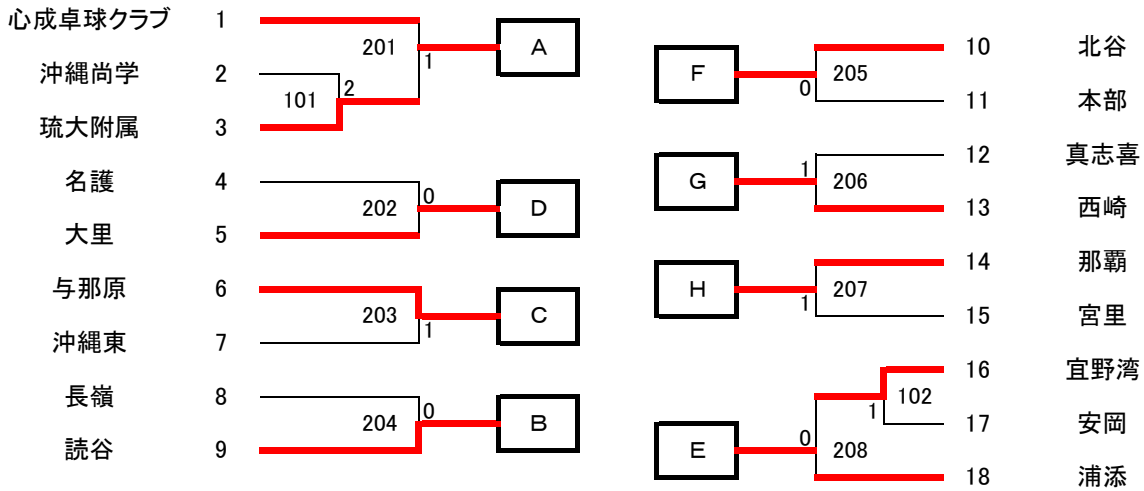

第25回全九州卓球選手権大会(中学生の部)県予選 女子団体の部

令和6年 11月16日(土)・17(日)

豊見城市民体育館

女子ベスト8 リーグ

| A~D パート | | A 心成卓球クラブ | B 読谷 | C 与那原 | D 大里 | 勝 敗 | 順位 |
|---------|---------|--------------|----------|----------|----------|-----|----|
| A | 心成卓球クラブ | | ○ 3-2 | ○ 3-0 | ○ 3-2 | 3-0 | 1 |
| B | 読谷 | × 2-3 | | × 1-3 | × 2-3 | 0-3 | 4 |
| C | 与那原 | × 0-3 | ○ 3-1 | | × 0-3 | 1-2 | 3 |
| D | 大里 | × 2-3 | ○ 3-2 | ○ 3-0 | | 2-1 | 2 |

試合の進め方
①A-D・B-C
E-H・F-G

②2試合目以降は1試合目の勝敗により、対戦順番を決定する。

| E~H パート | | E 浦添中 | F 北谷中 | G 西崎中 | H 那覇中 | 勝 敗 | 順位 |
|---------|-----|----------|----------|----------|----------|-----|----|
| E | 浦添中 | | ○ 3-1 | ○ 3-0 | ○ 3-0 | 3-0 | 1 |
| F | 北谷中 | × 1-3 | | ○ 3-2 | ○ 3-0 | 2-1 | 2 |
| G | 西崎中 | × 0-3 | × 2-3 | | ○ 3-0 | 1-2 | 3 |
| H | 那覇中 | × 0-3 | × 0-3 | × 0-3 | | 0-3 | 4 |