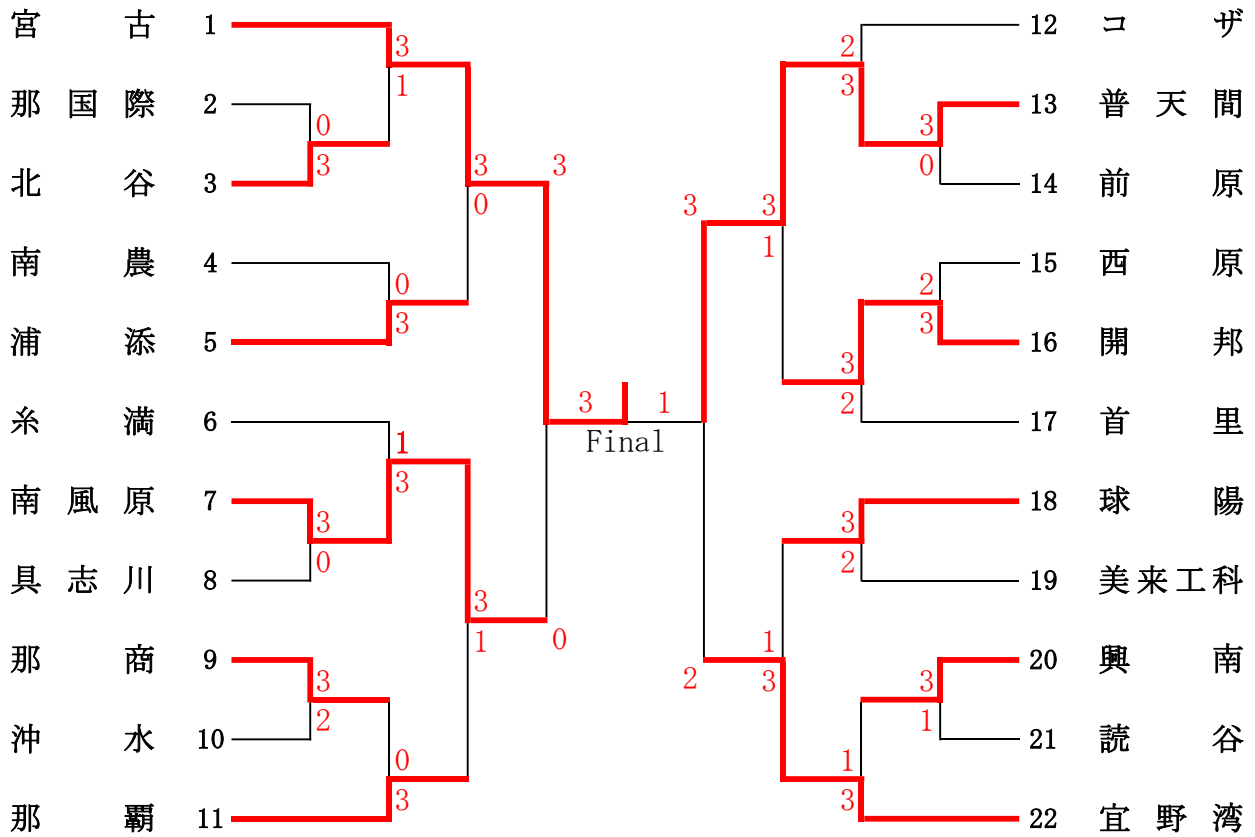

令和2年度 沖縄県高等学校新人体育大会<卓球競技>

男子学校対抗

女子学校対抗

Aブロック	普天間	開邦	具志川	向陽	勝敗	順位	試合順
1	普天間	3-0	3-0	3-0	3-0	1	第1試合 1-4, 2-3
2	開邦	0-3	3-0	3-2	2-1	2	第2試合 1-3, 2-4
3	具志川	0-3	0-3	0-3	0-3	4	第3試合 1-2, 3-4
4	向陽	0-3	2-3	3-0	1-2	3	

Bブロック	那覇	中農	前原	球陽	勝敗	順位	試合順
5	那覇	3-0	3-0	3-0	3-0	1	第1試合 5-8, 6-7
6	中農	0-3	3-1	1-3	1-2	3	第2試合 5-7, 6-8
7	前原	0-3	1-3	1-3	0-3	4	第3試合 5-6, 7-8
8	球陽	0-3	3-1	3-1	2-1	2	