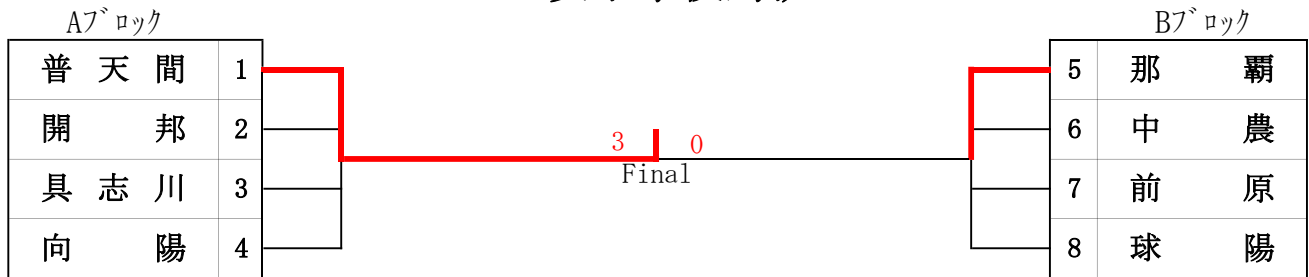

令和2年度 沖縄県高等学校新人体育大会<卓球競技>

男子学校対抗

女子学校対抗

Aブロック	普天間	開邦	具志川	向陽	勝敗	順位	試合順
1	普天間	3-0	3-0	3-0	3-0	1	第1試合 1-4, 2-3
2	開邦	0-3	3-0	3-2	2-1	2	第2試合 1-3, 2-4
3	具志川	0-3	0-3	0-3	0-3	4	第3試合 1-2, 3-4
4	向陽	0-3	2-3	3-0	1-2	3	

Bブロック	那覇	中農	前原	球陽	勝敗	順位	試合順
5	那覇	3-0	3-0	3-0	3-0	1	第1試合 5-8, 6-7
6	中農	0-3	3-1	1-3	1-2	3	第2試合 5-7, 6-8
7	前原	0-3	1-3	1-3	0-3	4	第3試合 5-6, 7-8
8	球陽	0-3	3-1	3-1	2-1	2	