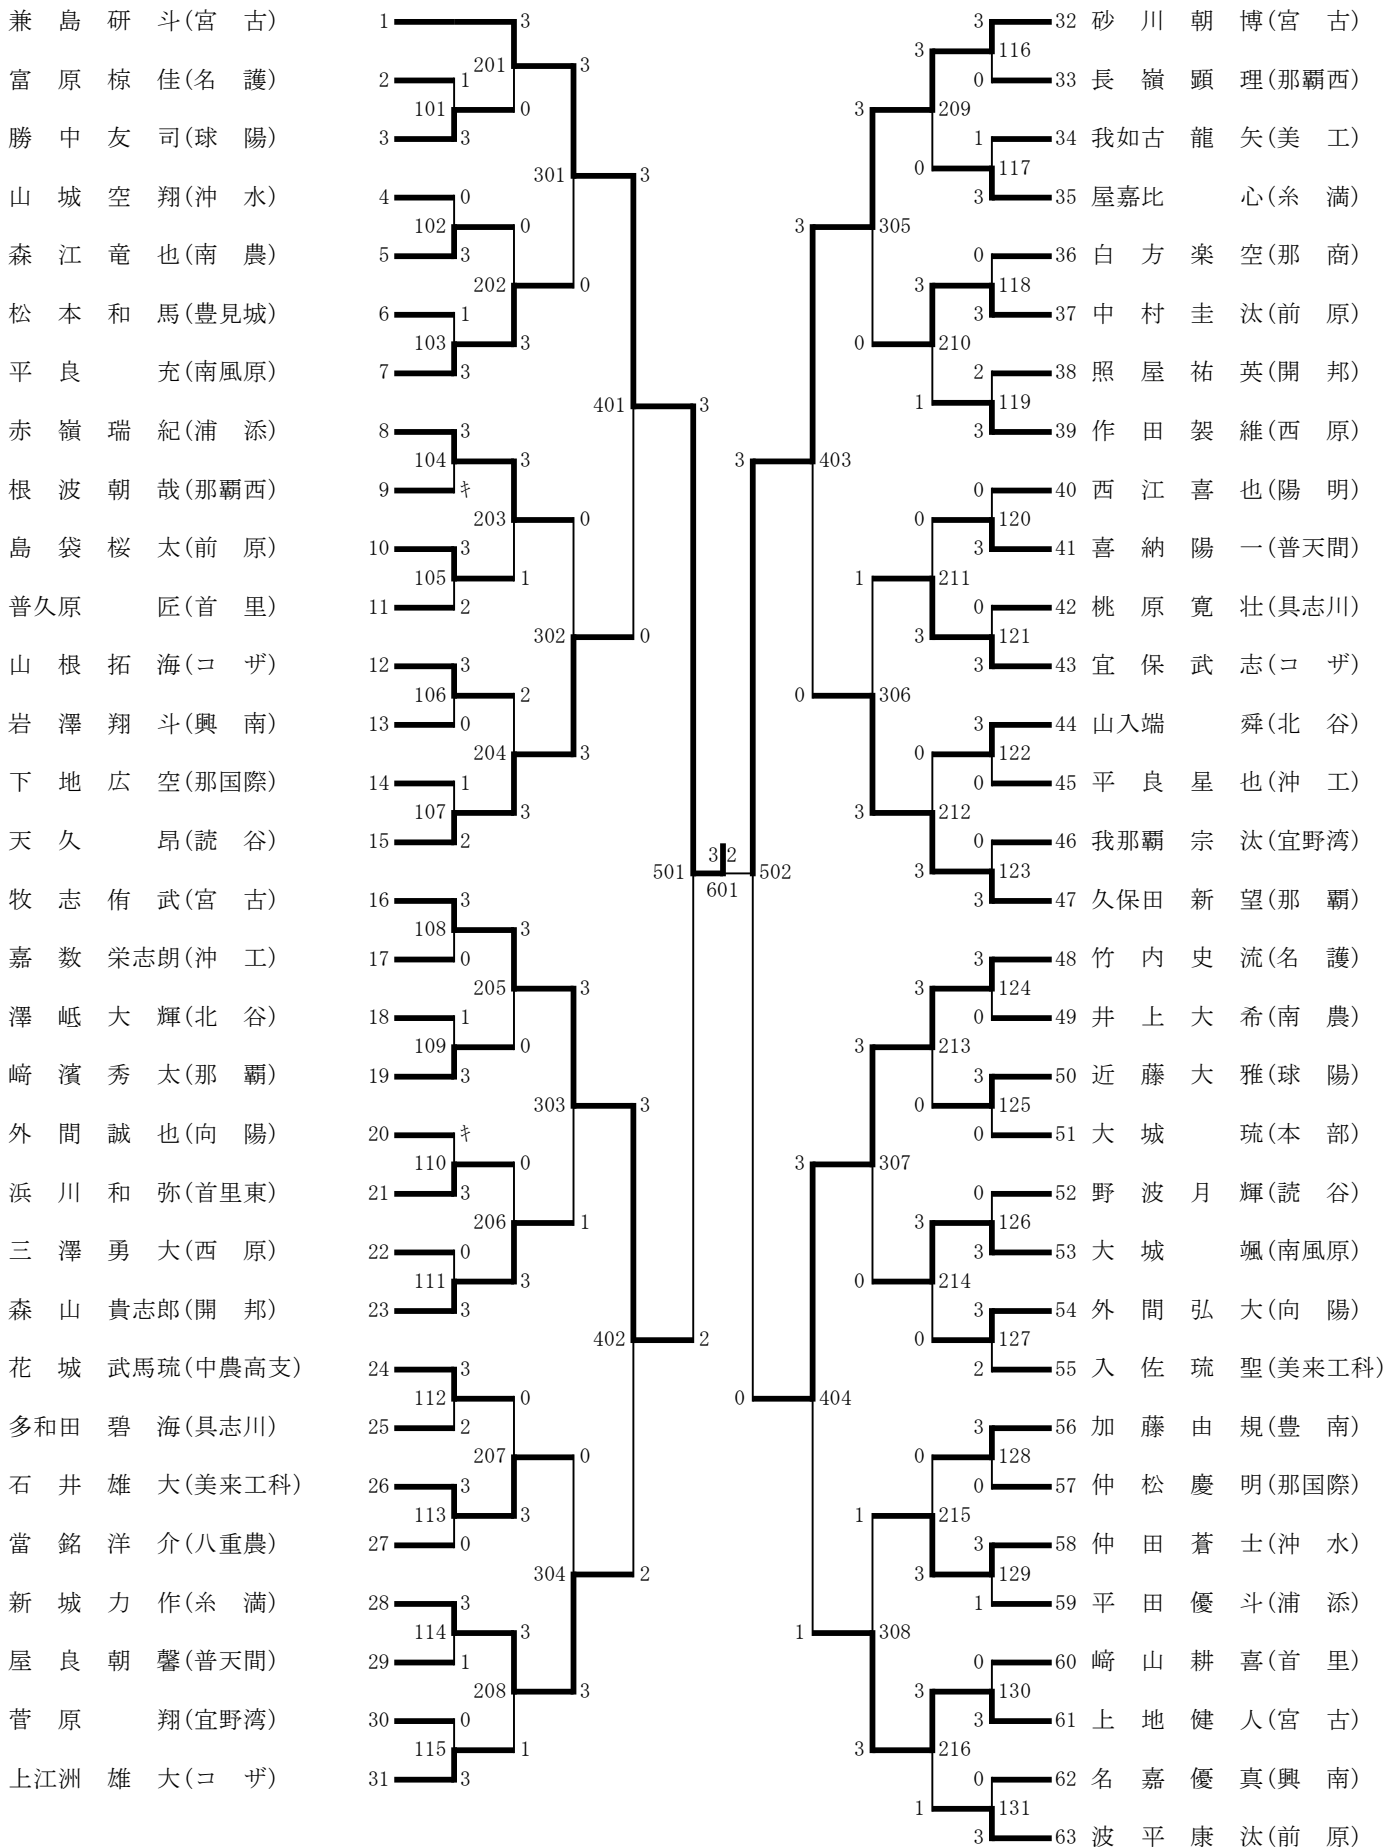

令和2年度 県高校総体卓球競技 (A)

男子シングルス

令和2年度 県高校総体卓球競技 (B)

男子シングルス