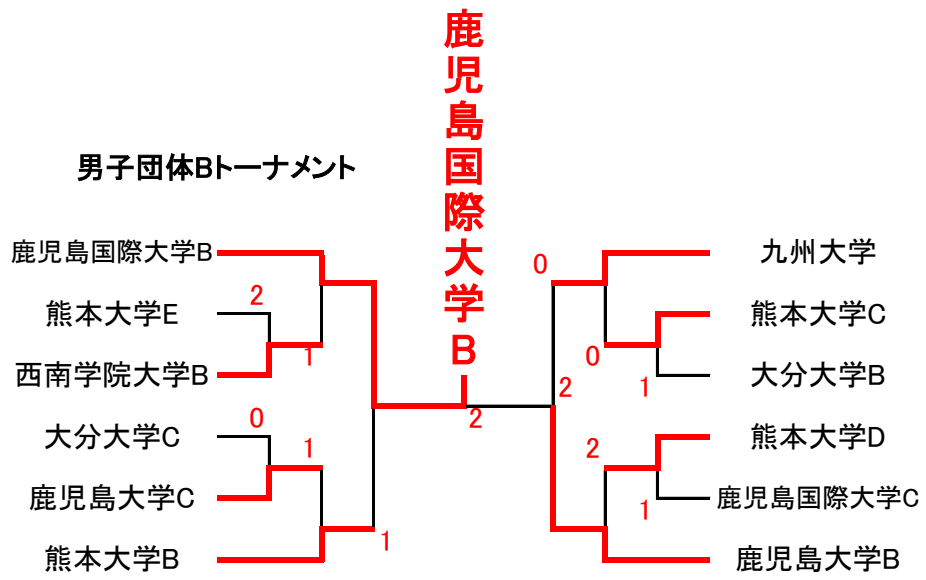

女子団体一部リーグ

	熊学大	福大	冲国大	志学館	東筑紫	大分大	勝数	負数	勝ち点	順位
熊本学園大学		0-3	1-3	3-2	3-0	3-0	3	2	8	3
福岡大学	3-0		3-0	3-1	3-0	3-0	5	0	10	1
沖縄国際大学	3-1	0-3		3-2	3-2	3-0	4	1	9	2
志学館大学	2-3	1-3	2-3		0-3	3-0	1	4	6	5
東筑紫短期大学	0-3	0-3	2-3	3-0		3-2	2	3	7	4
大分大学	0-3	0-3	0-3	0-3	2-3		0	5	5	6

女子団体二部リーグ

	長大	鹿国大	北九大	九大	西南大	熊大	勝数	負数	勝ち点	順位
長崎大学		3-0	3-2	3-2	3-2	3-0	5	0	10	1
鹿児島国際大学	0-3		2-3	0-3	3-1	3-2	2	3	7	4
北九州市立大学	2-3	3-2		3-2	1-3	3-2	3	2	8	2
九州大学	2-3	3-0	2-3		3-0	3-1	3	2	8	3
西南学院大学	2-3	1-3	3-1	0-3		0-3	1	4	6	6
熊本大学	0-3	2-3	2-3	1-3	3-0		1	4	6	5

女子団体三部リーグ

	佐賀大	九産大	宮崎大	勝数	負数	勝ち点	順位
佐賀大学		3-1	3-2	2	0	4	1
九州産業大学	1-3		3-2	1	1	3	2
宮崎大学	2-3	2-3		0	2	2	3

男子団体トーナメント