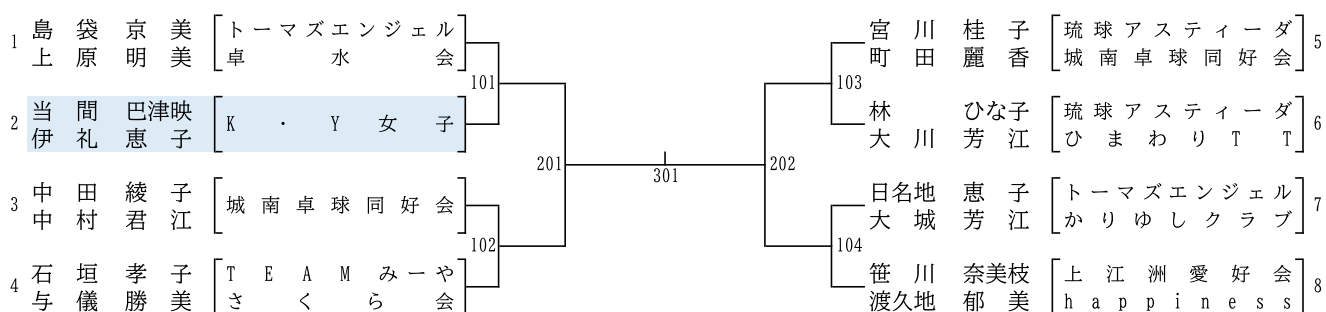

第79回全九州卓球選手権大会(年齢別の部)県予選

女子ダブルスA&B

*女子ダブルスA(米蔵・上原組)と女子ダブルスB(奥平・大下組)は、認定1位となります。

女子ダブルスC

女子ダブルスD&E

*女子ダブルスE(当真・伊礼組)は、認定1位となりますので、1回戦は、オープン試合とします。