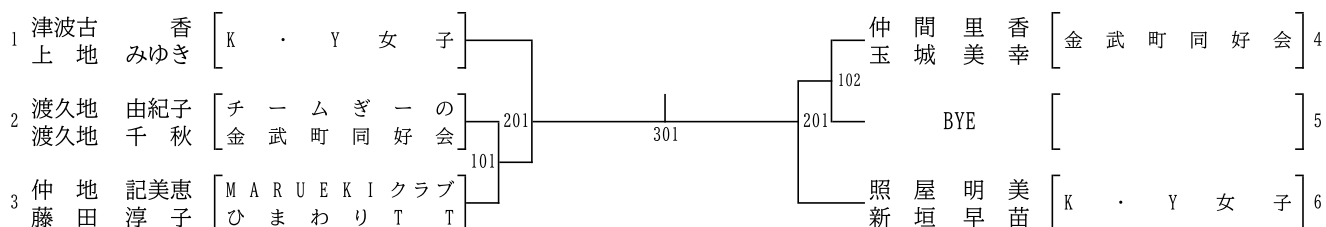

第79回全九州卓球選手権大会(年齢別の部)県予選

女子ダブルスA&B

*女子ダブルスA(米蔵・上原組)と女子ダブルスB(奥平・大下組)は、認定1位となります。

女子ダブルスC

女子ダブルスD&E

*女子ダブルスE(当真・伊礼組)は、認定1位となりますので、1回戦は、オープン試合とします。